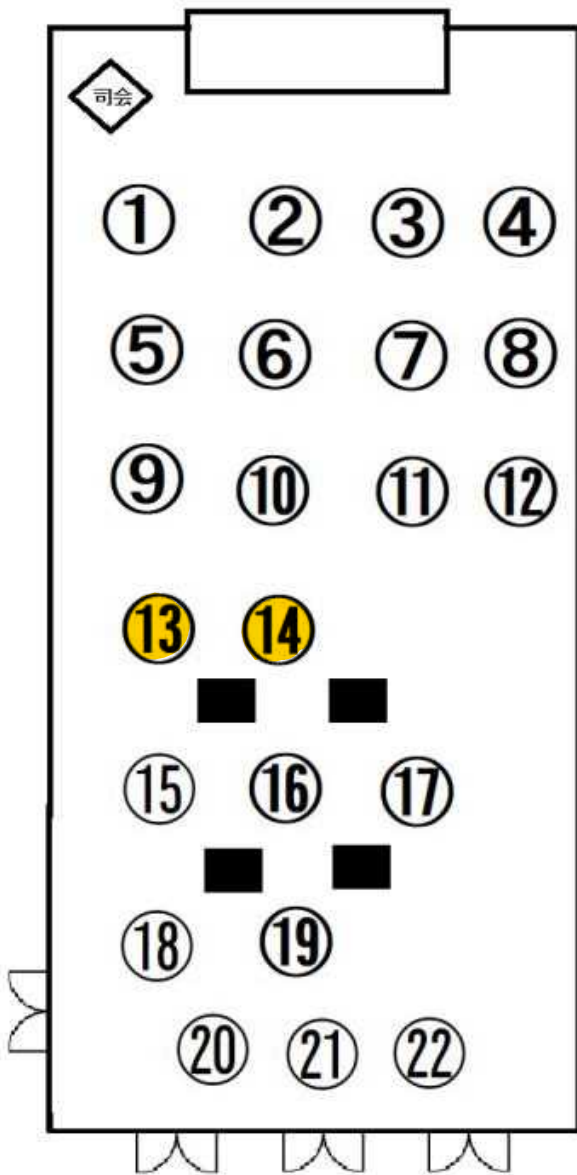

第33回 関東甲信越ラグビーフットボール不惑大会 懇親会/席の配置

2018/9/8付

懇親会 マロウドイン熊谷/本館2階 鳳凰の間 18時開始、受付17時30分

①	信濃不惑クラブ	9名
②	山梨不惑クラブ	9名
③	熊谷市長 富岡清 様	9名
	埼玉県ラグビーフットボール協会 理事長 増田 伸二	
	埼玉県ラグビーフットボール協会 レフリー委員長 中西喜幸	
	埼玉不惑クラブ 会長 吉田嘉高	
	埼玉不惑クラブ 副会長 今西 茂裕	
	埼玉不惑クラブ 副会長 鈴木 富雄	
	埼玉不惑クラブ 顧問 大島友高	
	埼玉不惑クラブ 大西 和彦	
	埼玉不惑クラブ 岩田 剛	
④	群馬惑惑倶楽部	9名
⑤	栃惑プレジデント	8名
⑥	新潟不惑ハーフブラックス	10名
⑦	新潟不惑ハーフブラックス	9名
⑧	群馬惑惑倶楽部	9名
⑨	茨城魅惑倶楽部	8名
⑩	茨城魅惑倶楽部	7名
⑪	不惑倶楽部	10名
⑫	不惑倶楽部	9名
⑬	神奈川不惑クラブ	10名
⑭	神奈川不惑クラブ	10名
⑮	房惑クラブ	10名
⑯	房惑クラブ	10名
⑰	房惑クラブ	10名
⑱	埼玉不惑クラブ	8名
⑲	埼玉不惑クラブ	8名
⑳	埼玉不惑クラブ	8名
㉑	埼玉不惑クラブ	7名
㉒	埼玉不惑クラブ	7名