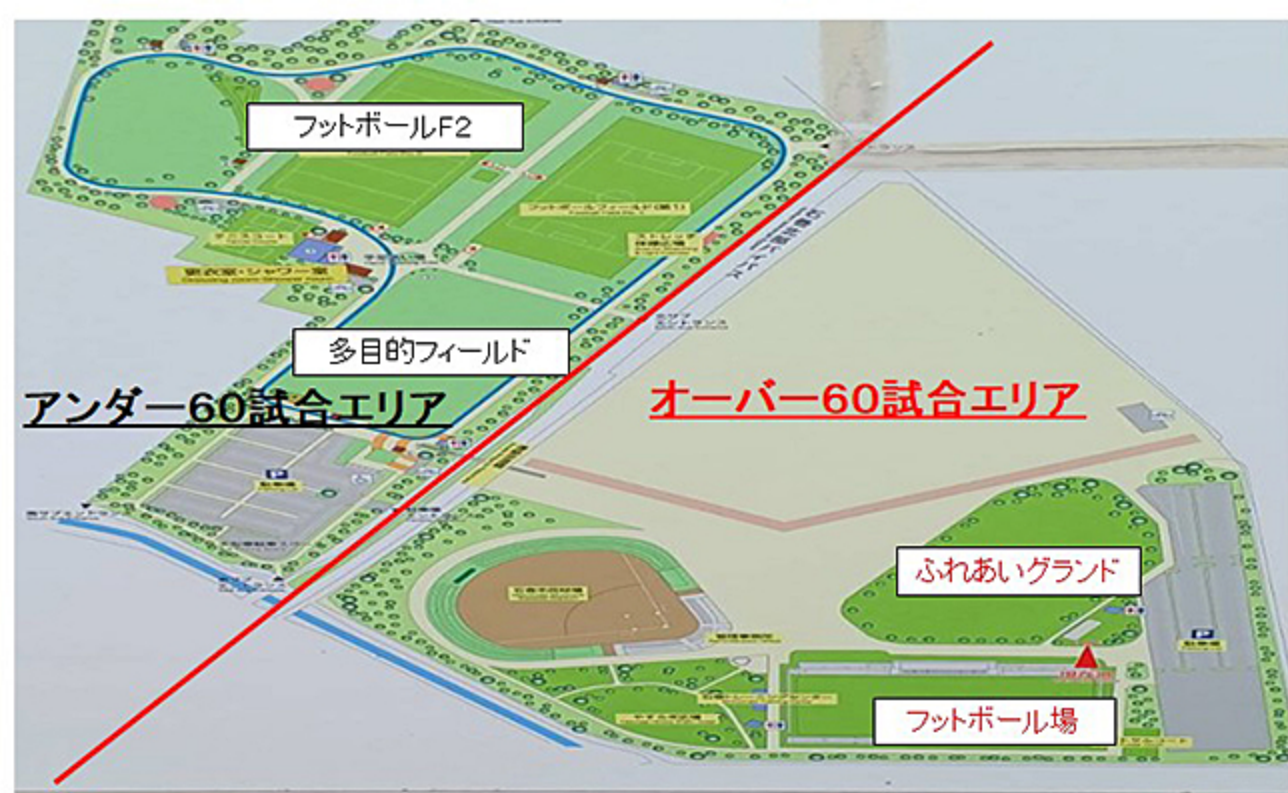

06月18日(土):オープン戦		オーバー60	
20分ハーフ		フットボール場	
①	13:00-13:45	岩手(31人)	VS 神奈川(16人)
②	14:00-14:45	千葉(22人)	VS 不惑(18人)

		アンダー60	
20分ハーフ		ふれあいグラウンド	
①	13:00-13:45	岩手(15) +宮城	VS 千葉(15) 神奈川(5)

06月19日(日):交流試合		オーバー60	
20分ハーフ		フットボール場	
①	10:00-10:45	秋田(20)	VS 不惑A(30/2)
②	10:55-11:40	岩手(30)	VS 神奈川(16)山形(4)
③	11:50-12:15 【10分ハーフ】	函館+東北(黄紫)	VS 関東(黄紫)
		函館7岩手14+1秋田6+3 いわき4+3山形1 宮城9+1 (49)	栃木5常陸3千葉5+1 不惑10+1神奈川12+1 (37)
④	12:30-13:15	千葉(20)	VS 不惑B(30/2)
⑤	13:25-14:10	いわき(12)函館(11)	VS 栃木(10)常陸(8)

		アンダー60	
20分ハーフ		多目的フィールド	
①	10:00-10:45	函館(7)+宮城	VS 千葉(15)
②	11:00-11:45	岩手(18)	VS 栃木(13)常陸(6)
③			
④	12:30-13:15	秋田(7)いわき(9)	VS 山形(12)神奈川(6)

		オーバー60	
20分ハーフ		ふれあいグラウンド	
①	10:00-10:45	いわき(12)函館(11)	VS 千葉(20)
②	10:55-11:40	栃木(10)常陸(8)	VS 不惑B(30/2)
③			
④	12:30-13:15	秋田(20)	VS 神奈川(16)山形(4)
⑤	13:25-14:10	岩手(30)	VS 不惑A(30/2)

		アンダー60	
20分ハーフ		フットボールフィールド2	
①	10:00-10:45	山形(12)神奈川(6)	VS 栃木(13)常陸(6)
②	11:00-11:40	秋田(7)いわき(9)	VS 函館(7)+宮城
③			
④	12:30-13:15	岩手(18)	VS 千葉(15)

※グラウンド使用時間制限:180分(3時間) フットボールフィールド2は無制限